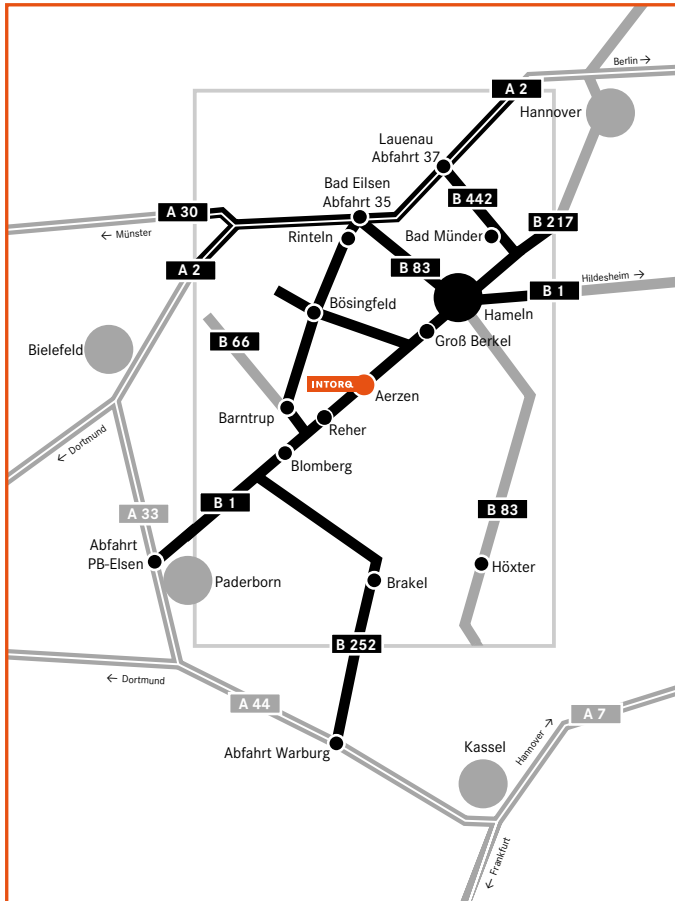

Ein Ziel – viele Wege

INTORQ GmbH & Co. KG

Postfach 11 03
D-31849 Aerzen
Wülmsers Weg 5
D-31855 Aerzen

Telefon (0 51 54) 70534-0
Telefax (0 51 54) 70534-200
E-Mail info@intorq.de
www.intorq.de