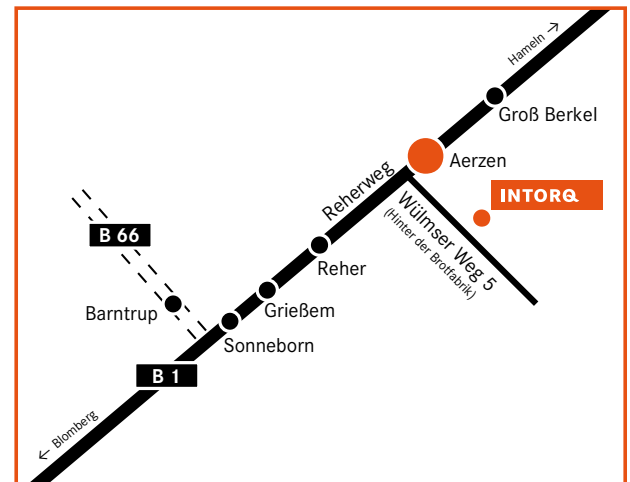

Anreisebeschreibung

Anreise aus dem Ruhrgebiet:

Autobahn A44 bis Autobahnkreuz Wünnenberg Haaren,
Autobahn A33 bis Abfahrt Nr. 26, Paderborn-Elsen,
Bundesstraße B1 ca. 54 km bis Aerzen, Ortsteil Groß-Berkel

Anreise aus der Mitte/aus dem Süden Deutschlands:

Autobahn A7 bis zum Kasseler Kreuz,
Autobahn A44 bis zur Abfahrt Nr. 65 Warburg,
Bundesstraße 252 bis Blomberg,
Bundesstraße B1 ca. 19 km bis Aerzen, Ortsteil Groß-Berkel

Anreise aus dem Norden/Osten Deutschlands über Hannover:

Autobahn A7 bis zum Dreieck Hannover-Nord,
Autobahn A352 bis zum Dreieck Hannover West,
Autobahn A2 bis zur Abfahrt Nr. 37 Lauenau,
Bundesstraßen 442 und 217 bis Hameln,
Bundesstraße B1 ca. 11 km bis Aerzen, Ortsteil Groß-Berkel

Anreise aus dem Nordwesten Deutschlands über Osnabrück:

Autobahn A30 bis Bad Oeynhausen,
Autobahn A2 bis Abfahrt Nr. 35, Bad Eilsen,
Bundesstraße 83 bis Hameln,
Bundesstraße B1 ca. 11 km bis Aerzen, Ortsteil Groß-Berkel

Hotelverzeichnis

Hotel-Restaurant Landluft Aerzen/Multhöpen Buschweg 7 Telefon (0 51 54) 20 01	An der Altstadt Hameln Deisterallee 16 Telefon (0 51 51) 4 02 40
Hotel Waldquelle Aerzen Waldquelle 1 Telefon (0 51 54) 95 22-0	Hotel Stadt Hameln Hameln Münsterwall 2 Telefon (0 51 51) 90 10
Schlosshotel Münchhausen Aerzen Schwöbber 9 Telefon (0 51 54) 70 60	Hotel Christinenhof Hameln Alte Marktstraße 18 Telefon (0 51 51) 9 50 80
Zur Krone Hameln Osterstraße 30 Telefon (0 51 51) 90 70	Zur Börse Hameln Osterstraße 41a Telefon (0 51 51) 70 80
Dorint Hotel Hameln 164er Ring 3 Telefon (0 51 51) 79 20	Zur Post Hameln Am Posthof 6 Telefon (0 51 51) 76 30