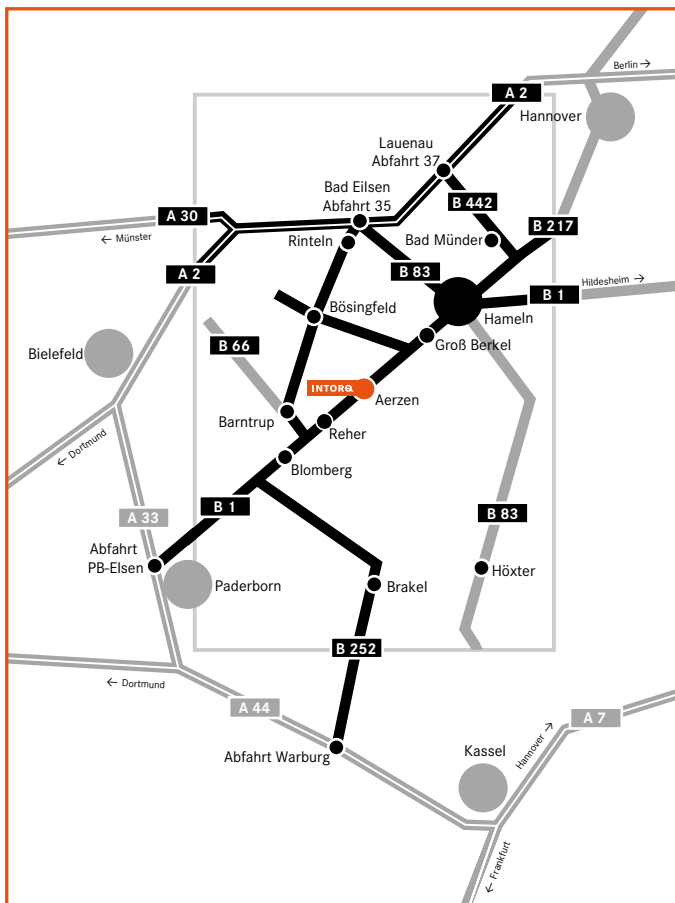

Ein Ziel – viele Wege

INTORQ GmbH & Co. KG

Postfach 11 03
D-31849 Aerzen

Wülmsers Weg 5
D-31855 Aerzen

Telefon (0 51 54) 70534-0
Telefax (0 51 54) 70534-200
E-Mail info@intorq.de
www.intorq.de