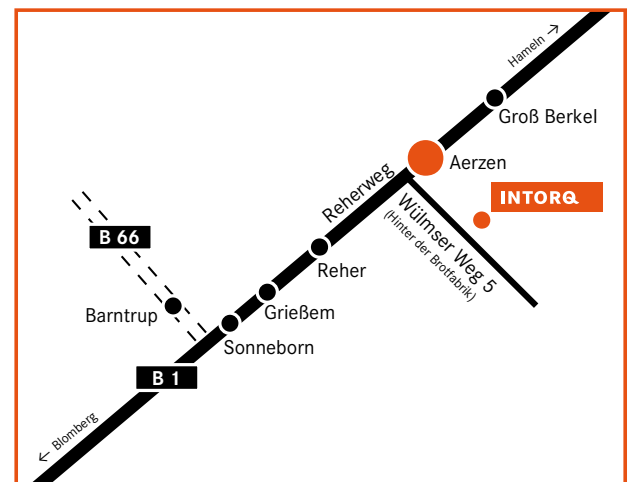

Anreisebeschreibung

Anreise aus dem Ruhrgebiet:

Autobahn A44 bis Autobahnkreuz Wünnenberg Haaren,
Autobahn A33 bis Abfahrt Nr. 26, Paderborn-Elsen,
Bundesstraße B1 ca. 54 km bis Aerzen, Ortsteil Groß-Berkel

Anreise aus der Mitte/aus dem Süden Deutschlands:

Autobahn A7 bis zum Kasseler Kreuz,
Autobahn A44 bis zur Abfahrt Nr. 65 Warburg,
Bundesstraße 252 bis Blomberg,
Bundesstraße B1 ca. 19 km bis Aerzen, Ortsteil Groß-Berkel

Anreise aus dem Norden/Osten Deutschlands über Hannover:

Autobahn A7 bis zum Dreieck Hannover-Nord,
Autobahn A352 bis zum Dreieck Hannover West,
Autobahn A2 bis zur Abfahrt Nr. 37 Lauenau,
Bundesstraßen 442 und 217 bis Hameln,
Bundesstraße B1 ca. 11 km bis Aerzen, Ortsteil Groß-Berkel

Anreise aus dem Nordwesten Deutschlands über Osnabrück:

Autobahn A30 bis Bad Oeynhausen,
Autobahn A2 bis Abfahrt Nr. 35, Bad Eilsen,
Bundesstraße 83 bis Hameln,
Bundesstraße B1 ca. 11 km bis Aerzen, Ortsteil Groß-Berkel

Hotelverzeichnis

Hotel-Restaurant Landluft
Aerzen/Multhöpen
Buschweg 7
Telefon (0 51 54) 20 01

An der Altstadt
Hameln
Deisterallee 16
Telefon (0 51 51) 4 02 40

Hotel Waldquelle
Aerzen
Waldquelle 1
Telefon (0 51 54) 95 22-0

Hotel Stadt Hameln
Hameln
Münsterwall 2
Telefon (0 51 51) 90 10

Schlosshotel Münchhausen
Aerzen
Schwöbber 9
Telefon (0 51 54) 70 60

Hotel Christinenhof
Hameln
Alte Marktstraße 18
Telefon (0 51 51) 9 50 80

Zur Krone
Hameln
Osterstraße 30
Telefon (0 51 51) 90 70

Zur Börse
Hameln
Osterstraße 41a
Telefon (0 51 51) 70 80

Dorint Hotel
Hameln
164er Ring 3
Telefon (0 51 51) 79 20

Zur Post
Hameln
Am Posthof 6
Telefon (0 51 51) 76 30